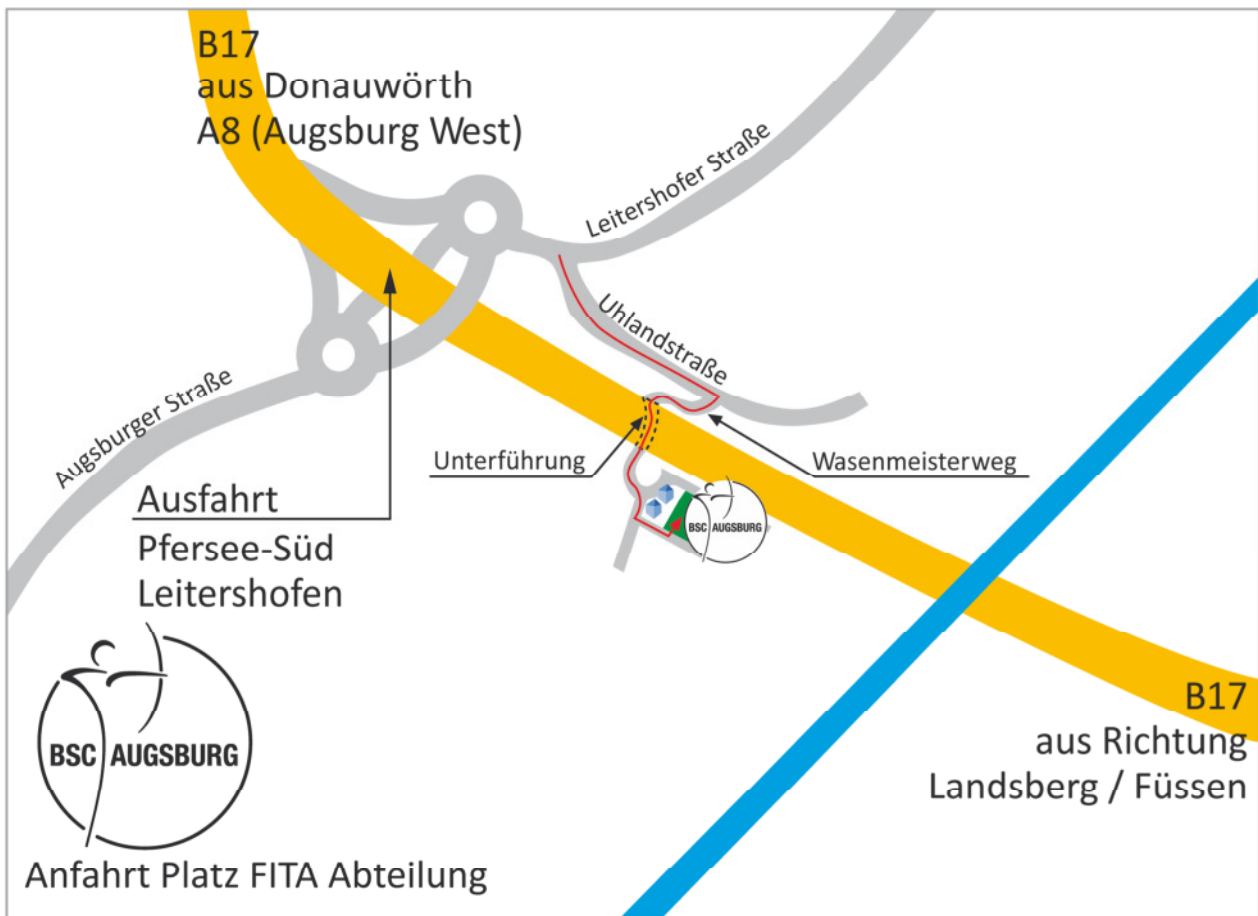

### Von der A8 kommend:

- Ausfahrt Augsburg West auf die B17 in Richtung Landsberg / Füssen einbiegen
- Abfahrt Leitershofen links abbiegen, im Kreisverkehr die zweite Ausfahrt. Über die Brücke (B17) in den nächsten Kreisverkehr, dort die erste Ausfahrt. (= Leitershofer Straße)
- Dann nächste Straße rechts (= Uhlandstraße)
- Straße rechts (= Wasenmeisterweg) - Unter der B17 hindurch
- Nach der Unterführung und dem 2. Haus links einbiegen (= Parkplatz)

### Von der B17 aus Richtung Süden kommend:

- 3. Ausfahrt nach Messe Augsburg an der Ausfahrt Leitershofen/Pfersee, gleich nach der Brücke über die Wertach
- Im Kreisverkehr die zweite Ausfahrt rechts abbiegen (= Leitershofer Straße)
- Dann nächste Straße rechts (= Uhlandstraße)
- Straße rechts (= Wasenmeisterweg) - Unter der B17 hindurch
- Nach der Unterführung und dem 2. Haus links einbiegen (= Parkplatz)